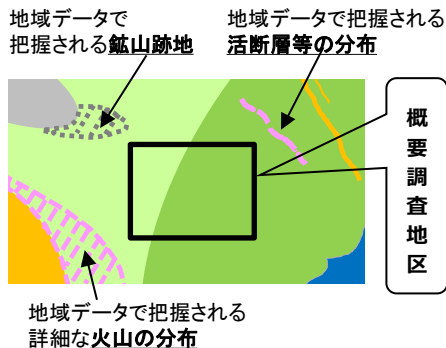

NUMOによる調査

地域データを使い、明らかに立地に適当でない場所を除外

【科学的特性マップ】

既存の公開された全国データに基づき、一定の要件・基準に従って、客観的に整理し、全国地図の形で示したもの。

【文献調査のイメージ】

全国データに加えて、地質図等から得られる地域データに基づき、地層の著しい変動が生じるおそれがあり、明らかに適当でない場所を除外。

調査結果の報告

地域との話し合い

NUMOは調査結果について地域の市町村長と都道府県知事に報告するとともに、地域の皆さまには説明会の開催、公告・縦覧などにより報告し、ご意見を伺います。

その後、国による、当該市町村長と都道府県知事への意見聴取を実施します。（反対の場合は次の段階に進みません）

文献調査では、併せて地質分布図の作成などの技術的観点での検討も行います。

「文献調査」とは？

NUMOは法律（特定放射性廃棄物の最終処分に関する法律）に基づき、文献調査、概要調査、精密調査の3段階の調査を実施した上で処分地を選定します。