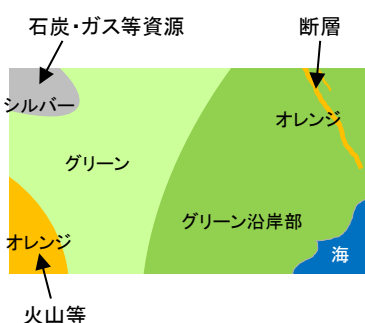

2017年7月、科学的特性マップを公表以降、全国各地で説明会を開催しています。今回は、説明会でご説明する内容のひとつである「文献調査」についてご紹介します。

- 文献調査では、既存の全国データに加え、地域の地質環境などを地域のデータに基づき把握し、更なる調査を行うかどうかの判断材料を提供します。（ボーリングなどの作業は行いません）
- 更なる調査（概要調査）に進むかどうかは、地域の市町村長と都道府県知事の意見を尊重し、反対の場合は先に進みません。

NUMOによる調査

地域データを使い、明らかに立地に適当でない場所を除外

【科学的特性マップ】

既存の公開された全国データに基づき、一定の要件・基準に従って、客観的に整理し、全国地図の形で示したもの。

【文献調査のイメージ】

全国データに加えて、地質図等から得られる地域データに基づき、地層の著しい変動が生じるおそれがあり、明らかに適当でない場所を除外。

調査結果の報告

地域との話し合い