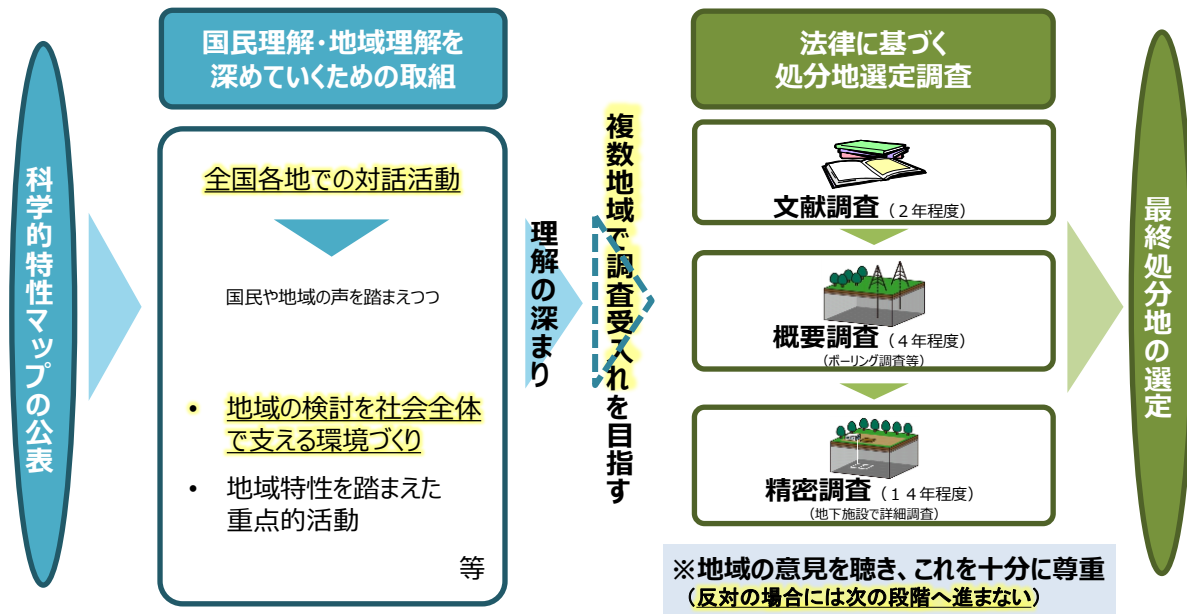

## 2017年7月、科学的特性マップを公表以降、全国各地で説明会を開催しています。今回は、説明会でご説明する内容のひとつである「処分地選定に向けたプロセス等」をご紹介します。

- マップ公表を契機に、日本でも地層処分に適した地下環境が広く存在するとの見通しを共有しながら、将来的に複数地域で調査に関心を持っていただける自治体が出てくることを期待し、全国各地で対話活動に引き続き取り組んでいきます。
- 今後、処分事業に関心を持っていただける自治体が出てきた場合には、地域の意見を聴きながら、法律に基づく処分地選定調査を一步步進め、最終処分地の選定につなげていく考えです。

### 「科学的特性マップ」とは？

「科学的特性マップ」は、火山活動や断層活動といった自然現象の影響や、地下深部の地盤の強度や地温の状況など地層処分に関する地域の科学的特性を、既存の全国データに基づき一定の要件・基準に従って客観的に整理し、全国地図の形で示すものです。

「科学的特性マップ」によって、地層処分を行う場所を選ぶ際にどのような科学的特性を考慮する必要があるのか、それらは日本全国にどのように分布しているか、といったことが、大まかに俯瞰（ふかん）できるようになります。