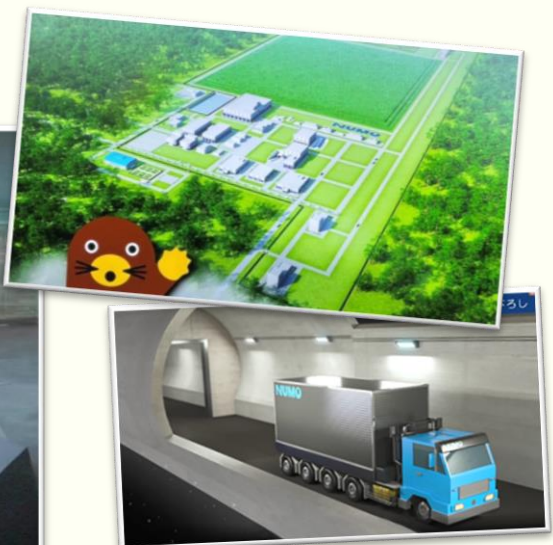

新しい地層処分展示車「ジオ・ラボ号」始動！

このたび、ご家族で楽しく地層処分について体験できる新たな地層処分展示車として、「ジオ・ラボ号」がデビューします。

全国各地をまわりながら、地層処分事業についてお伝えしていきます。

●●● 「ジオ・ラボ号」って？ ●●●

地下深くの地層の特性や、地表から300m以上深い場所に高い技術で作られる処分場のイメージを、迫力ある映像や壁面展示によって楽しく学べる地層処分展示車です。また、各種展示は新型コロナウイルス感染症の拡大防止にも配慮し、タッチレスになっています。

「ジオ・ラボ号」の内部をご紹介します

▼大型ディスプレイにより臨場あふれる映像で処分場をリアルに体験！

▼壁面展示では、地下深くの地層の特性などをご説明します。

地表から300m以上深い、私たちの生活から離れた地層の世界を体験してみませんか？

ご紹介

「ジオ・ラボ号」を体験しに行こう！

ジオ・ラボ号は11月以降
全国各地で出展していきます！

詳しい出展情報は
こちらでお知らせします。