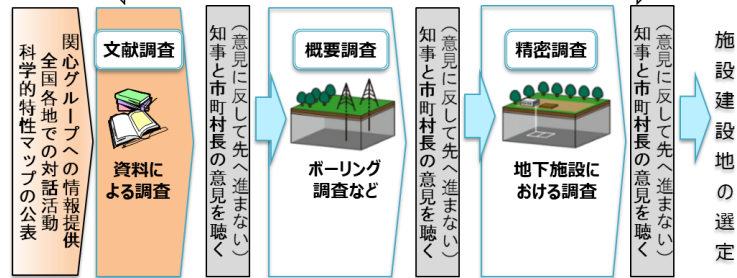

北海道 神恵内村（かもえないむら）

- 9/15：村議会で商工会から提出された請願書の審議を開始
- 9/25：村議会（国・NUMO説明）
- 9/26：国・NUMO主催で住民説明会開始（～9/30）
- 10/8：村議会で請願書を採択
- 10/9：国から文献調査申し入れ、村長が受諾の表明

処分地選定プロセスと文献調査の位置づけ

文献調査とは、地層処分に関心を示していただいた市町村に、地質データなどを調査分析して情報提供することを通じて市町村での議論を深めていただく「対話活動」の一環です。ボーリングなどの現地作業は行わず、放射性廃棄物を持ち込むことも一切ありません。

文献調査の後、次の概要調査に進もうとする場合には市町村長と知事の意見を聴き、その意見に反して先へ進むことはありません。

20年程度の調査期間中、放射性廃棄物は一切持ち込まない

諸外国における処分地選定プロセス

各国とも、長い年月をかけて地域の理解を得ながら、処分地を選定しています。初期段階では、全国よりも多くの地域に関心を持ってもらうことが重要であると考えています。

NUMOは、全国の皆さまに地層処分の仕組みや日本の地質環境等について理解を深めていただくとともに、地層処分を社会全体でどのように実現していくか一緒に考えていただくため、引き続き全国での対話活動に取り組んでまいります。