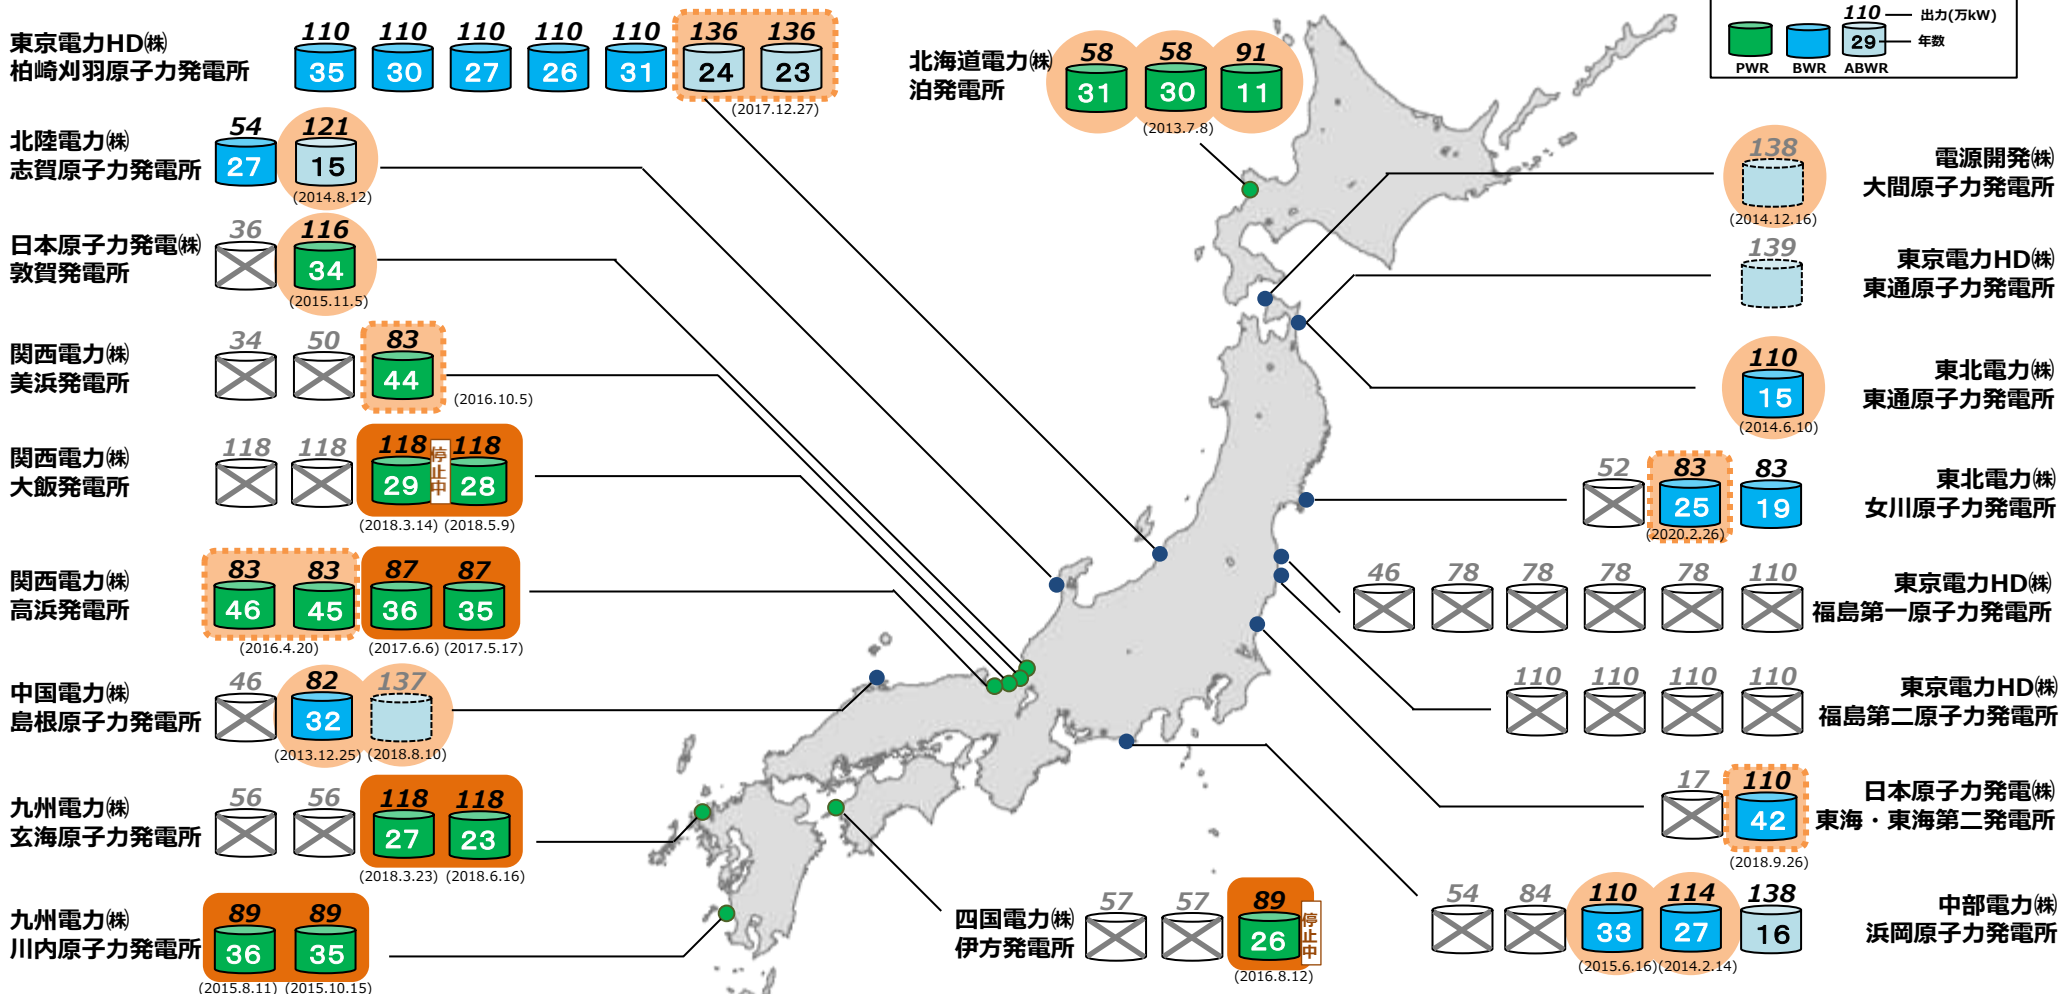

原子力発電所の現状

2021年4月19日時点

再稼働
9基

稼働中 7基、停止中 2基 (起動日)

設置変更許可
7基

(許可日)

新規制基準
審査中
11基

(申請日)

未申請
9基

廃炉
24基

Nuclear Power Plants in Japan

As of 19th, April, 2021

Restarted

9 reactors

In Operation : 7 reactors (Date of Restart)
Suspended : 2 reactors

Passed NRA Review

Decommission

24 reactors