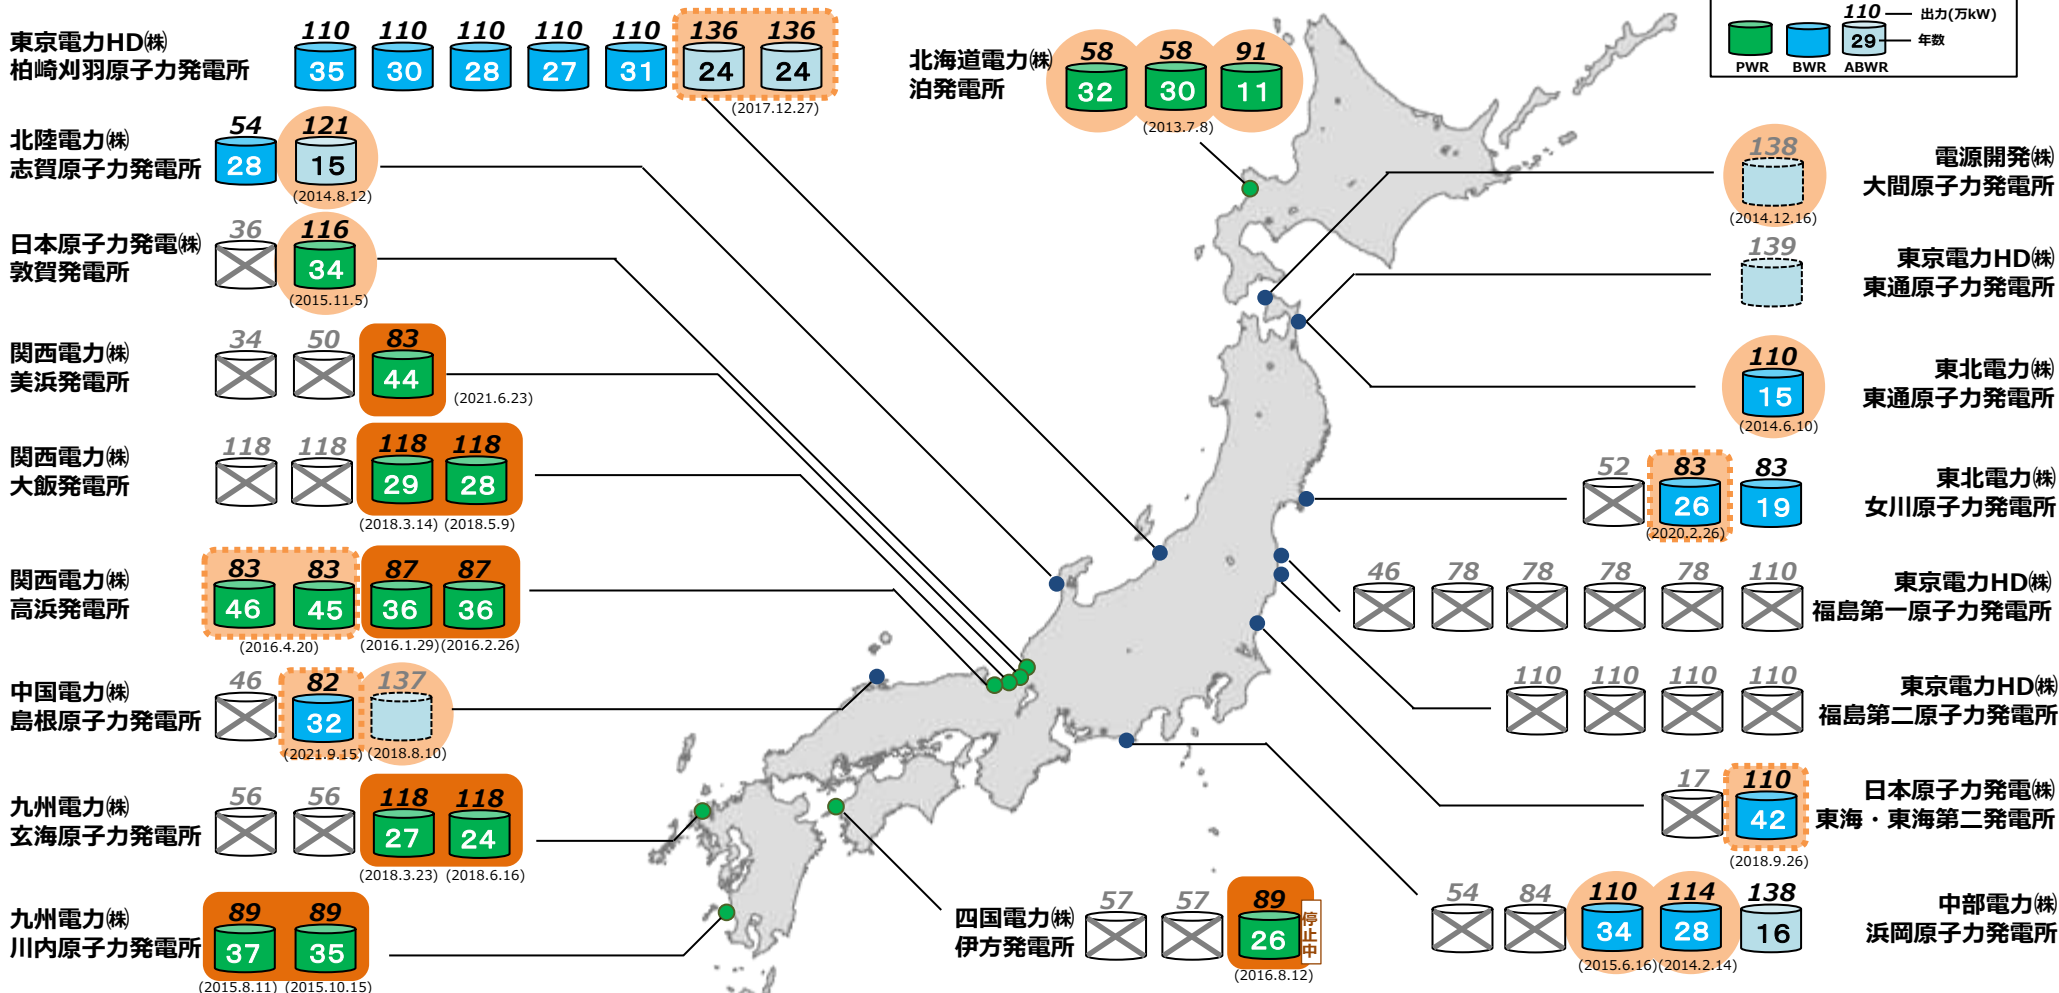

原子力発電所の現状

2021年9月15日時点

再稼働
10基

稼働中 9基、停止中 1基 (起動日)

設置変更許可
7基

(許可日)

新規制基準
審査中
10基

(申請日)

未申請
9基

廃炉
24基

Nuclear Power Plants in Japan

As of 15th, September, 2021

Restarted

10 reactors

In Operation : 9 reactors (Date of Restart)
Suspended : 1 reactors

Passed NRA Review

Decommission

24 reactors