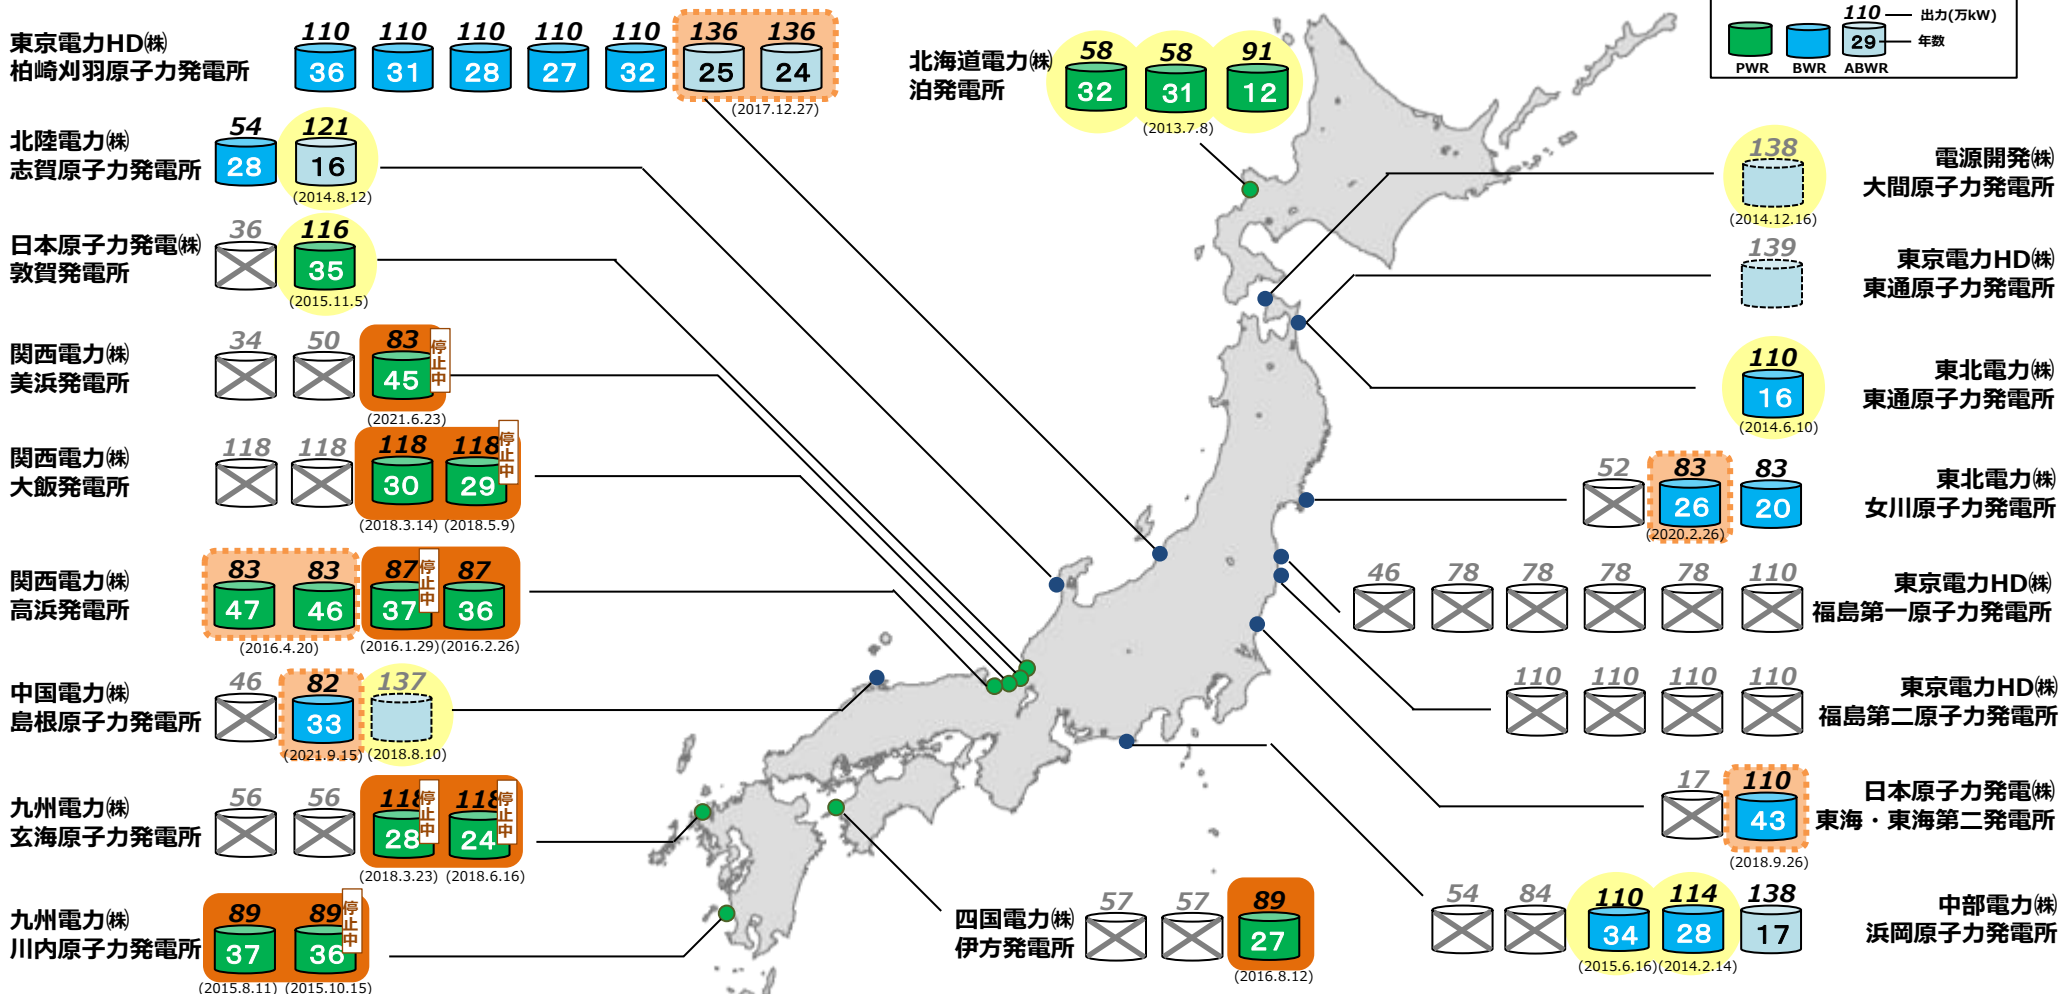

原子力発電所の現状

2022年5月16日時点

再稼働
10基

稼働中 4基、停止中 6基 (起動日)

設置変更許可
7基

(許可日)

新規規制基準
審査中
10基

(申請日)

未申請
9基

廃炉
24基

Nuclear Power Plants in Japan

As of 16th, May, 2022

Restarted

10 reactors

In Operation : 4 reactors (Date of Restart)
Suspended : 6 reactors

Passed NRA Review

Decommission

24 reactors