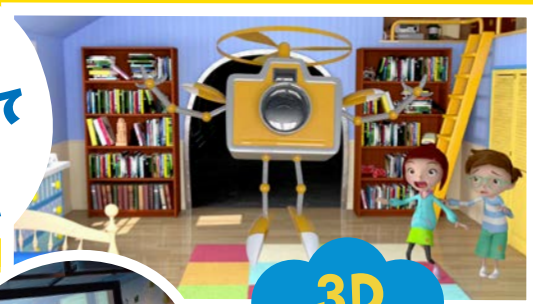

**参加無料**  
 ※館内の体験については、  
 高校生以上は入館料が必要  
 が必要です。

じっけん  
**実験**  

コミュニケーション3Dシアター  
**ジオ・ミライ号**

たいけん  
**体験しよう!**  
 ちそうしょぶん  
**地層処分**

「ほくゲーモ!」

ゲーモと  
 いっしょに  
 ちそうしょぶん  
**地層処分について**  
 かんが  
**考えてみよう!**

3D  
**アニメ**  

げんしりょくはつでんつかおわったねんりょうを  
 原子力発電で使い終わった燃料を  
 リサイクルした後に残るゴミ「高レベル  
 ほうしやせいざいぶつ はんじぶつ さいごう  
 放射性廃棄物」。展示物や映像を  
 みて、体験しながらその処分について  
 みるまな けんじしゆ  
 学べる展示車です。

全国各地で  
 展示を行って  
 います

かいさいち  
**〈開催地〉**