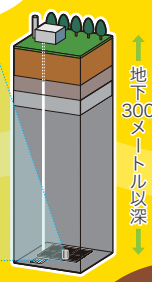

参加
無料

じっけん
実験

＼ぼくゲーモ！／

体験しよう！

地層処分

げんしりくはつでん つか お ねんりょう
原子力発電で使い終わった燃料を
りさいくるとしたのちに残るゴミ
「高レベル放射性廃棄物」。
てんじぶつ 映像をみて、たいけんしながら
展示物や映像を見て、体験しながら
その処分について学びます。

ゲーモと
いっしょに
地層処分について
かんがえてみよう！

全国各地で
展示を行っています