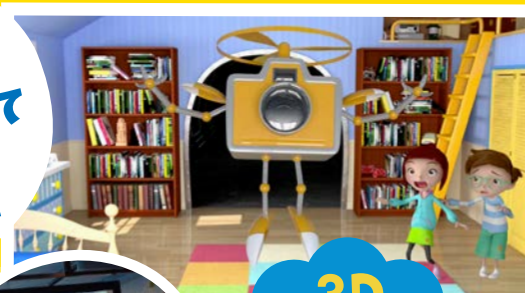

参加
無料

じっけん
実験

コミュニケーション3Dシアター
ジオ・ミライ号

ぼくゲーモ!

たいけん
体験しよう!

ちそうしょぶん
地層処分

ゲーモと
いっしょに
地層処分について
かんがえてみよう!

3D
アニメ

げんしりょくはつでんつかおわったねんりょうを
リサイクルした後に残るゴミ「高レベル
放射性廃棄物」。展示物や映像を
見て、体験しながらその処分について
学べる展示車です。

全国各地で
展示を行っています

かいさいち
〈開催地〉

よっかいちしみんこうえん
四日市市民公園

〒510-0075 三重県四日市市安島一丁目92-4

2019年6月8日(土) / 9日(日) 10:00~16:00

※天候により時間変更や中止をさせていただくことがあります。