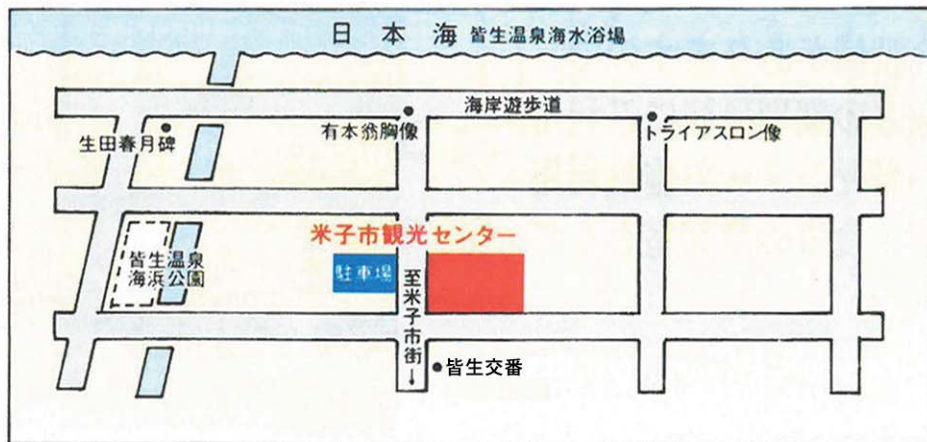

米子市観光センター 案内図

鳥取県米子市皆生温泉3-1-1

※無料駐車場(30台)あり

<公共交通機関ご利用の場合>

JR米子駅下車皆生温泉行バス(約20分)

皆生温泉(皆生観光センター)下車すぐ